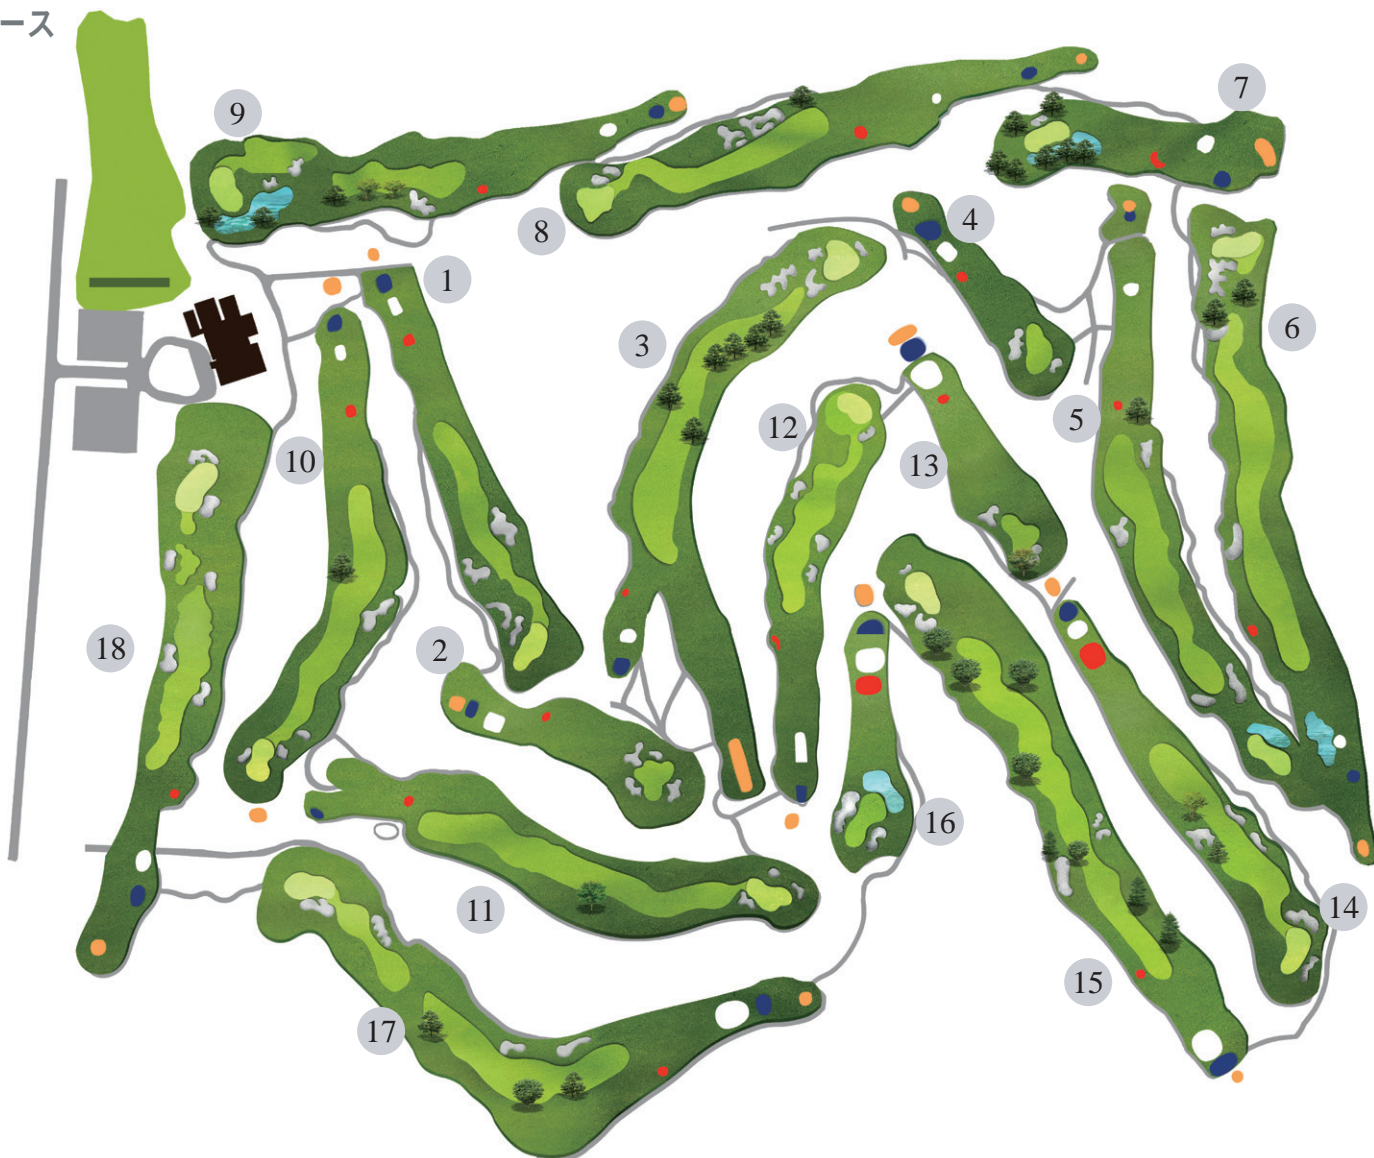

Fujizakura Country Club

開場	1975年10月
面積	1,080,000㎡
コース設計	志村和也
ホール数	18
パー数	72
クラブハウス	2,800㎡
フェアウェイ	ベントグラスL93
グリーン	ニューベントA2

コース

Hole No.	1	2	3	4	5	6	7	8	9	IN	10	11	12	13	14	15	16	17	18	OUT	Total
トーナメントティ	410	202	570	185	501	564	212	493	441	3587	490	492	402	225	425	579	217	568	465	3819	7397
フルバックティ	381	187	585	160	563	564	176	441	420	3477	463	443	392	208	397	565	187	568	412	3881	7112
バックティ	356	170	480	150	550	534	171	392	396	3199	441	433	378	193	378	546	177	536	402	3230	6683
レギュラーティ	337	158	462	128	483	497	153	367	370	2955	404	421	333	172	360	517	155	496	372	3484	6185
レディースティ	320	119	403	101	372	378	113	267	244	2317	368	361	233	151	348	426	130	416	302	2735	5052
Par	4	3	5	3	5	5	3	4	4	36	4	4	4	3	4	5	3	5	4	36	72

東京 [JR中央線] 大月 [富士急行線] 河口湖 タクシー15分